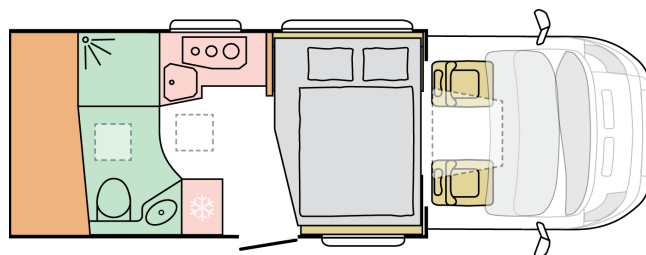

MATRIX AXESS

600 DT

Celková délka (mm)

6985

Celková výška (mm)

2905

Počet sedadel

4

Celková šířka (mm)

2299

Počet lůžek

4

Provozní hmotnost (MRO, kg)

2900 (AxessC 2923)

Datum: 26.02.2023

Pro ilustrativní účely. Může zobrazovat produkty a/nebo interiérové kombinace, které na trhu nejsou dostupné.