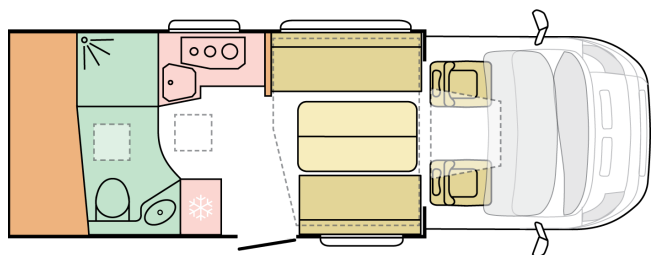

MATRIX AXESS

600 DT

Celková délka (mm)

6985

Celková výška (mm)

2905

Počet sedadel

4

Celková šířka (mm)

2299

Počet lůžek

4

Provozní hmotnost (MRO, kg)

2900 (AxessC 2923)

Datum: 26.02.2023

Pro ilustrativní účely. Může zobrazovat produkty a/nebo interiérové kombinace, které na trhu nejsou dostupné.