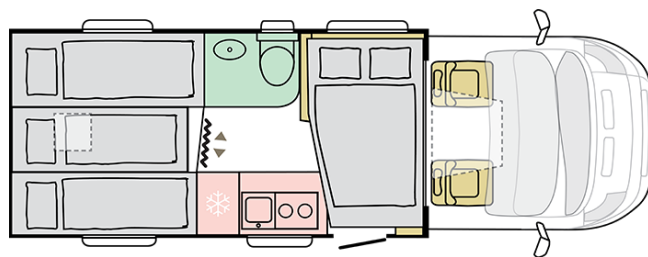

MATRIX AXESS
600 SL

Datum: 26.02.2023

Pro ilustrativní účely. Může zobrazovat produkty a/nebo interiérové kombinace, které na trhu nejsou dostupné.

MATRIX AXESS 600 SL

Celková délka (mm)

6990

Celková výška (mm)