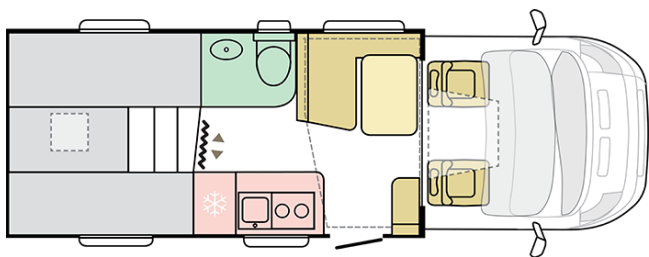

MATRIX AXESS
600 SL

Datum: 26.02.2023

Pro ilustrativní účely. Může zobrazovat produkty a/nebo interiérové kombinace, které na trhu nejsou dostupné.

MATRIX AXESS 600 SL

Celková délka (mm)

6990

Celková výška (mm)