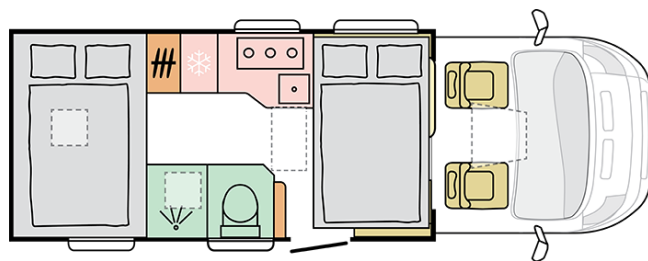

MATRIX AXESS

600 SP

Celková délka (mm)

6999

Celková šířka (mm)

2299

Celková výška (mm)

2905

Počet lůžek

4

Počet sedadel

5

Provozní hmotnost (MRO, kg)

2900 (AxessF), 2923 (AxessC)

Datum: 26.02.2023

Pro ilustrativní účely. Může zobrazovat produkty a/nebo interiérové kombinace, které na trhu nejsou dostupné.