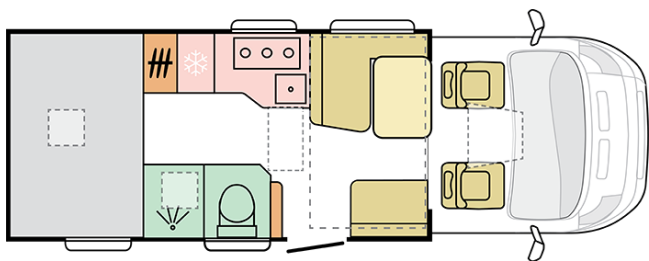

MATRIX AXESS

600 SP

Celková délka (mm)

6999

Celková šířka (mm)

2299

Celková výška (mm)

2905

Počet lůžek

4

Počet sedadel

5

Provozní hmotnost (MRO, kg)

2900 (AxessF), 2923 (AxessC)

Datum: 26.02.2023

Pro ilustrativní účely. Může zobrazovat produkty a/nebo interiérové kombinace, které na trhu nejsou dostupné.