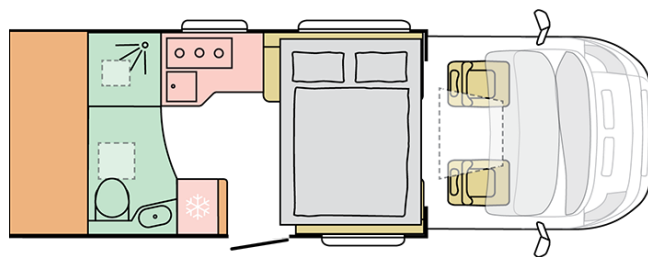

MATRIX PLUS

600 DT

Celková délka (mm)

6999

Celková výška (mm)

2905

Počet sedadel

4

Celková šířka (mm)

2299

Počet lůžek

4

Provozní hmotnost (MRO, kg)

2920

Datum: 26.02.2023

Pro ilustrativní účely. Může zobrazovat produkty a/nebo interiérové kombinace, které na trhu nejsou dostupné.