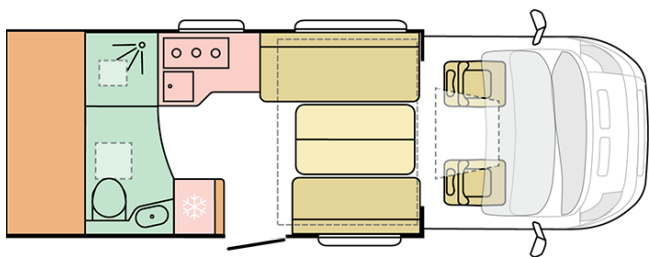

MATRIX PLUS

600 DT

Celková délka (mm)

6999

Celková výška (mm)

2905

Počet sedadel

4

Celková šířka (mm)

2299

Počet lůžek

4

Provozní hmotnost (MRO, kg)

2920

Datum: 26.02.2023

Pro ilustrativní účely. Může zobrazovat produkty a/nebo interiérové kombinace, které na trhu nejsou dostupné.