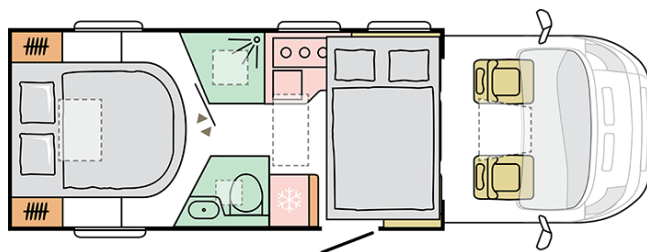

MATRIX PLUS
650 DC

Datum: 26.02.2023

Pro ilustrativní účely. Může zobrazovat produkty a/nebo interiérové kombinace, které na trhu nejsou dostupné.

MATRIX PLUS

650 DC

Celková délka (mm)

7299

Celková výška (mm)