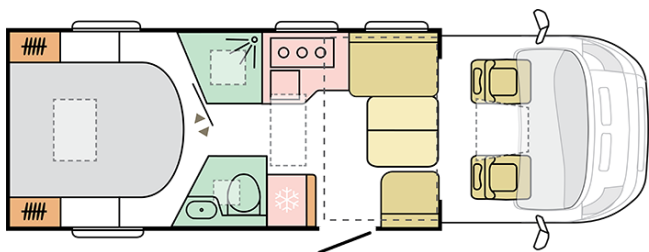

MATRIX PLUS
650 DC

Datum: 26.02.2023

Pro ilustrativní účely. Může zobrazovat produkty a/nebo interiérové kombinace, které na trhu nejsou dostupné.

MATRIX PLUS

650 DC

Celková délka (mm)

7299

Celková výška (mm)

2905

Počet sedadel

4

Celková šířka (mm)

2299

Počet lůžek

4

Provozní hmotnost (MRO, kg)