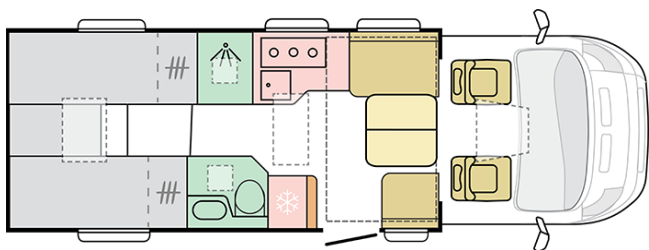

MATRIX PLUS

650 DL

Celková délka (mm)

7299

Celková výška (mm)

2905

Počet sedadel

4

Celková šířka (mm)

2299

Počet lůžek

4+1

Provozní hmotnost (MRO, kg)

2970

Datum: 26.02.2023

Pro ilustrativní účely. Může zobrazovat produkty a/nebo interiérové kombinace, které na trhu nejsou dostupné.