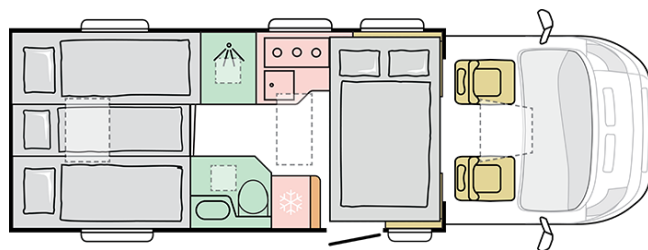

MATRIX PLUS

650 DL

Celková délka (mm)

7299

Celková výška (mm)

2905

Počet sedadel

4

Celková šířka (mm)

2299

Počet lůžek

4+1

Provozní hmotnost (MRO, kg)

2970

Datum: 26.02.2023

Pro ilustrativní účely. Může zobrazovat produkty a/nebo interiérové kombinace, které na trhu nejsou dostupné.