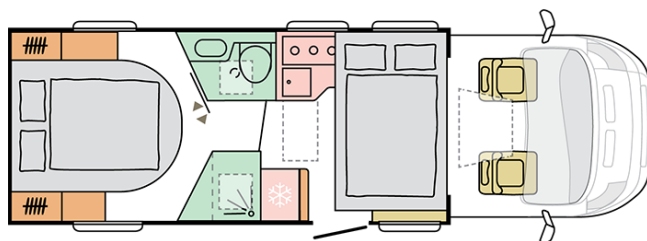

MATRIX PLUS

670 DC

Celková délka (mm)

7485

Celková výška (mm)

2905

Počet sedadel

4

Celková šířka (mm)

2299

Počet lůžek

4

Provozní hmotnost (MRO, kg)

3020 (PlusAlde 3080)

Datum: 26.02.2023

Pro ilustrativní účely. Může zobrazovat produkty a/nebo interiérové kombinace, které na trhu nejsou dostupné.