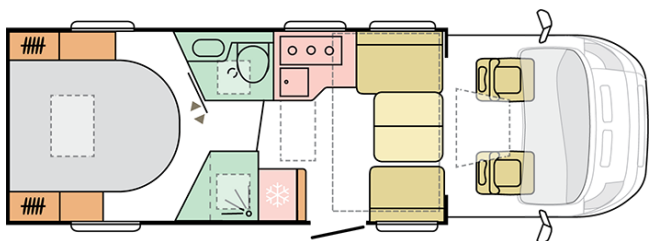

MATRIX PLUS

670 DC

Celková délka (mm)

7485

Celková výška (mm)

2905

Počet sedadel

4

Celková šířka (mm)

2299

Počet lůžek

4

Provozní hmotnost (MRO, kg)

3020 (PlusAlde 3080)

Datum: 26.02.2023

Pro ilustrativní účely. Může zobrazovat produkty a/nebo interiérové kombinace, které na trhu nejsou dostupné.