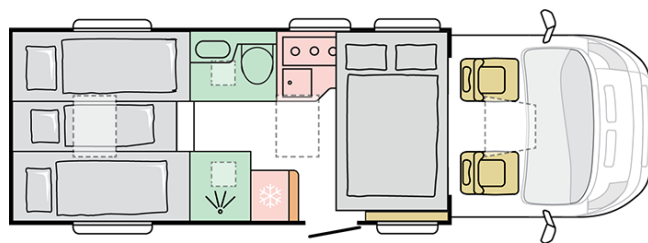

MATRIX PLUS
670 DL

Datum: 26.02.2023

Pro ilustrativní účely. Může zobrazovat produkty a/nebo interiérové kombinace, které na trhu nejsou dostupné.

MATRIX PLUS

670 DL

Celková délka (mm)

7485

Celková výška (mm)