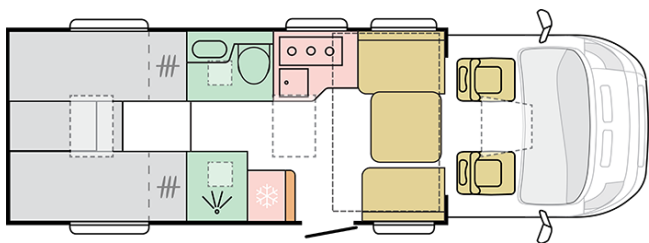

MATRIX PLUS
670 DL

Datum: 26.02.2023

Pro ilustrativní účely. Může zobrazovat produkty a/nebo interiérové kombinace, které na trhu nejsou dostupné.

MATRIX PLUS

670 DL

Celková délka (mm)

7485

Celková výška (mm)