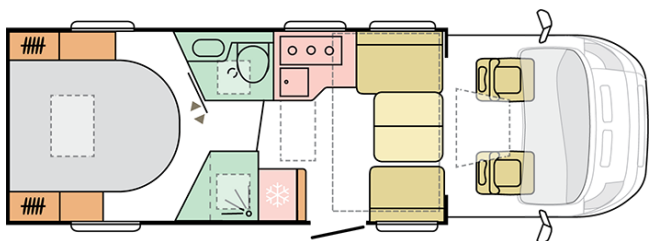

MATRIX SUPREME 670 DC

Celková délka (mm)

7485

Celková šířka (mm)

2299

Celková výška (mm)

2905

Počet lůžek

4

Počet sedadel

4

Provozní hmotnost (MRO, kg)

3090 (SupremeTruma 3030)

Datum: 26.02.2023

Pro ilustrativní účely. Může zobrazovat produkty a/nebo interiérové kombinace, které na trhu nejsou dostupné.