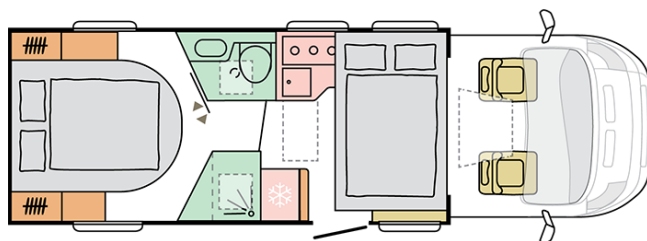

MATRIX SUPREME 670 DC

Celková délka (mm)

7485

Celková šířka (mm)

2299

Celková výška (mm)

2905

Počet lůžek

4

Počet sedadel

4

Provozní hmotnost (MRO, kg)

3090 (SupremeTruma 3030)

Datum: 26.02.2023

Pro ilustrativní účely. Může zobrazovat produkty a/nebo interiérové kombinace, které na trhu nejsou dostupné.