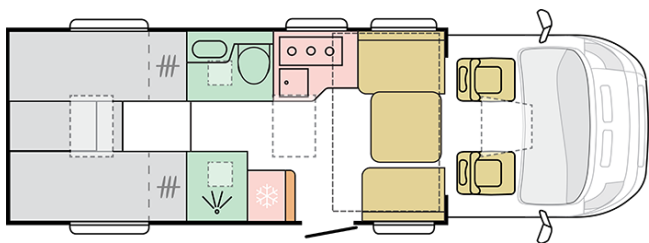

MATRIX SUPREME

670 DL

Celková délka (mm)

7485

Celková šířka (mm)

2299

Celková výška (mm)

2905

Počet lůžek

4+1

Počet sedadel

4

Provozní hmotnost (MRO, kg)

3090 (SupremeTruma 3030)

Datum: 26.02.2023

Pro ilustrativní účely. Může zobrazovat produkty a/nebo interiérové kombinace, které na trhu nejsou dostupné.