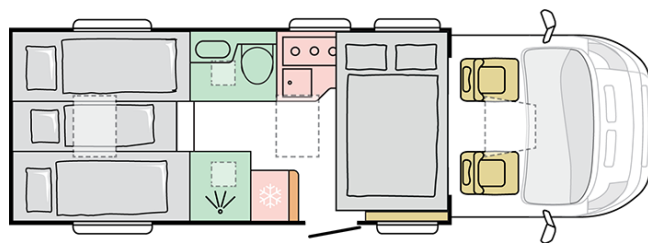

MATRIX SUPREME

670 DL

Celková délka (mm)

7485

Celková šířka (mm)

2299

Celková výška (mm)

2905

Počet lůžek

4+1

Počet sedadel

4

Provozní hmotnost (MRO, kg)

3090 (SupremeTruma 3030)

Datum: 26.02.2023

Pro ilustrativní účely. Může zobrazovat produkty a/nebo interiérové kombinace, které na trhu nejsou dostupné.