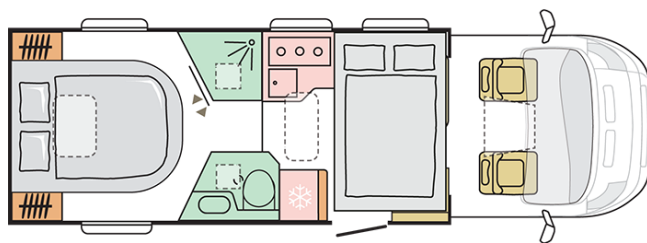

MATRIX SUPREME 670 SC

Celková délka (mm)

7485

Celková šířka (mm)

2299

Celková výška (mm)

2905

Počet lůžek

4

Počet sedadel

5

Provozní hmotnost (MRO, kg)

3090 (SupremeTruma 3030)

Datum: 26.02.2023

Pro ilustrativní účely. Může zobrazovat produkty a/nebo interiérové kombinace, které na trhu nejsou dostupné.