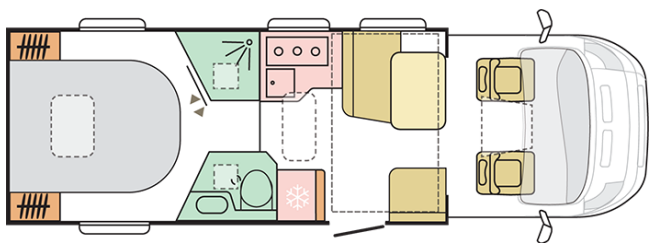

MATRIX SUPREME 670 SC

Celková délka (mm)

7485

Celková šířka (mm)

2299

Celková výška (mm)

2905

Počet lůžek

4

Počet sedadel

5

Provozní hmotnost (MRO, kg)

3090 (SupremeTruma 3030)

Datum: 26.02.2023

Pro ilustrativní účely. Může zobrazovat produkty a/nebo interiérové kombinace, které na trhu nejsou dostupné.