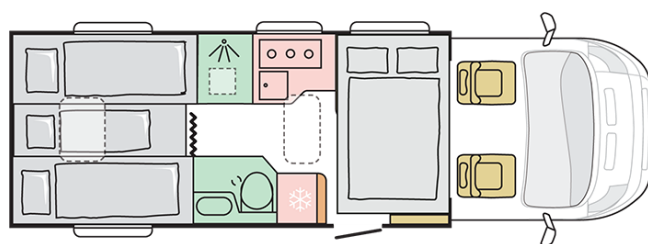

MATRIX SUPREME 670 SL

Celková délka (mm)

7485

Celková šířka (mm)

2299

Celková výška (mm)

2905

Počet lůžek

4+1

Počet sedadel

5

Provozní hmotnost (MRO, kg)

3090 (SupremeTruma 3030)

Datum: 26.02.2023

Pro ilustrativní účely. Může zobrazovat produkty a/nebo interiérové kombinace, které na trhu nejsou dostupné.