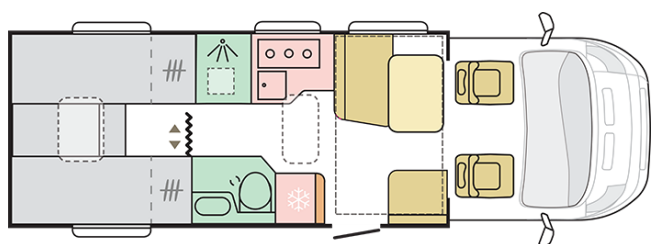

MATRIX SUPREME 670 SL

Celková délka (mm)

7485

Celková šířka (mm)

2299

Celková výška (mm)

2905

Počet lůžek

4+1

Počet sedadel

5

Provozní hmotnost (MRO, kg)

3090 (SupremeTruma 3030)

Datum: 26.02.2023

Pro ilustrativní účely. Může zobrazovat produkty a/nebo interiérové kombinace, které na trhu nejsou dostupné.