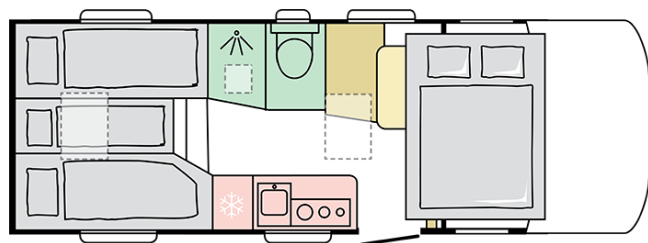

SONIC PLUS
600 SL

Datum: 26.02.2023

Pro ilustrativní účely. Může zobrazovat produkty a/nebo interiérové kombinace, které na trhu nejsou dostupné.

SONIC PLUS 600 SL

Celková délka (mm)

6990

Celková výška (mm)

3000

Datum: 26.02.2023

Pro ilustrativní účely. Může zobrazovat produkty a/nebo interiérové kombinace, které na trhu nejsou dostupné.

B. ROZMĚRY A VÁHY

Vnitřní výška (mm)	2040
Celková výška (mm)	2990
Celková délka (mm)	6990
Celková šířka (mm)	2320
Rozvor (mm)	4035
Počet homologovaných sedadel včetně řidičovi	4
Maximální autorizovaná hmotnost (kg)	3500
Provozní hmotnost (MRO, kg)	3000
-	165
Maximální hmotnost taženého přívěsu (kg)	2000
Maximální doložnost (kg)	500