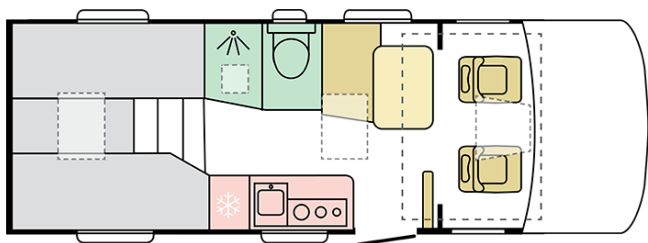

SONIC PLUS
600 SL

Datum: 26.02.2023

Pro ilustrativní účely. Může zobrazovat produkty a/nebo interiérové kombinace, které na trhu nejsou dostupné.

SONIC PLUS 600 SL

Celková délka (mm)

6990

Celková výška (mm)

2990

Počet sedadel

4

Celková šířka (mm)

2320

Počet lůžek

4+1

Provozní hmotnost (MRO, kg)

3000

Datum: 26.02.2023

Pro ilustrativní účely. Může zobrazovat produkty a/nebo interiérové kombinace, které na trhu nejsou dostupné.

B. ROZMĚRY A VÁHY

Vnitřní výška (mm)	2040
Celková výška (mm)	2990
Celková délka (mm)	6990
Celková šířka (mm)	2320
Rozvor (mm)	4035
Počet homologovaných sedadel včetně řidičovi	4
Maximální autorizovaná hmotnost (kg)	3500
Provozní hmotnost (MRO, kg)	3000
-	165
Maximální hmotnost taženého přívěsu (kg)	2000
Maximální doložnost (kg)	500