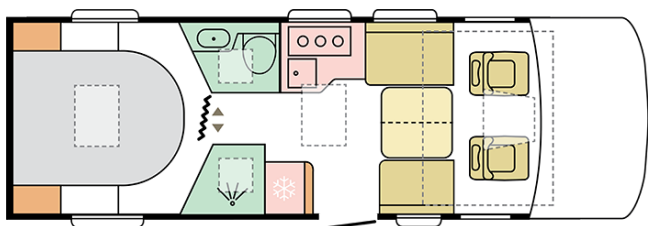

SONIC PLUS
700 DC

Datum: 26.02.2023

Pro ilustrativní účely. Může zobrazovat produkty a/nebo interiérové kombinace, které na trhu nejsou dostupné.

SONIC PLUS

700 DC

Celková délka (mm)

7485

Celková výška (mm)

Pro ilustrativní účely. Může zobrazovat produkty a/nebo interiérové kombinace, které na trhu nejsou dostupné.

B. ROZMĚRY A VÁHY

Vnitřní výška (mm)	2040
Celková výška (mm)	2950
Celková délka (mm)	7485
Celková šířka (mm)	2320
Rozvor (mm)	4035
Počet homologovaných sedadel včetně řidičovi	4
Maximální autorizovaná hmotnost (kg)	3500
Provozní hmotnost (MRO, kg)	3080 (AldeP 3140)
-	80 (Plus), 20 (Plus Alde)
Maximální hmotnost taženého přívěsu (kg)	2000
Maximální doložnost (kg)	360