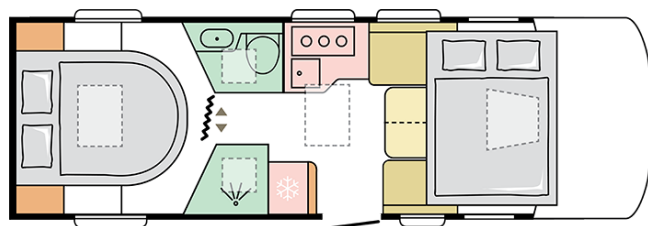

SONIC PLUS
700 DC

Datum: 26.02.2023

Pro ilustrativní účely. Může zobrazovat produkty a/nebo interiérové kombinace, které na trhu nejsou dostupné.

SONIC PLUS

700 DC

Celková délka (mm)

7485

Celková výška (mm)

Pro ilustrativní účely. Může zobrazovat produkty a/nebo interiérové kombinace, které na trhu nejsou dostupné.

B. ROZMĚRY A VÁHY

Vnitřní výška (mm)	2040
Celková výška (mm)	2950
Celková délka (mm)	7485
Celková šířka (mm)	2320
Rozvor (mm)	4035
Počet homologovaných sedadel včetně řidičovi	4
Maximální autorizovaná hmotnost (kg)	3500
Provozní hmotnost (MRO, kg)	3080 (AldeP 3140)
-	80 (Plus), 20 (Plus Alde)
Maximální hmotnost taženého přívěsu (kg)	2000
Maximální doložnost (kg)	360