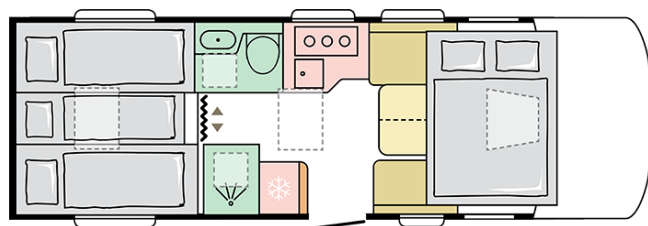

SONIC PLUS
700 DL

Datum: 26.02.2023

Pro ilustrativní účely. Může zobrazovat produkty a/nebo interiérové kombinace, které na trhu nejsou dostupné.

SONIC PLUS

700 DL

Celková délka (mm)

7485

Celková výška (mm)

Pro ilustrativní účely. Může zobrazovat produkty a/nebo interiérové kombinace, které na trhu nejsou dostupné.

B. ROZMĚRY A VÁHY

Vnitřní výška (mm)	2040
Celková výška (mm)	2950
Celková délka (mm)	7485
Celková šířka (mm)	2320
Rozvor (mm)	4035
Počet homologovaných sedadel včetně řidičovi	4
Maximální autorizovaná hmotnost (kg)	3500
Provozní hmotnost (MRO, kg)	3080 (AldeP 3140)
-	80 (Plus), 20 (Plus Alde)
Maximální hmotnost taženého přívěsu (kg)	2000
Maximální doložnost (kg)	360