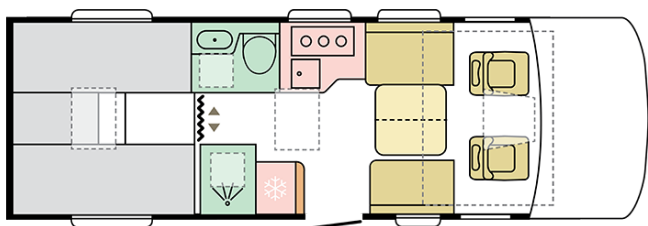

SONIC PLUS
700 DL

Datum: 26.02.2023

Pro ilustrativní účely. Může zobrazovat produkty a/nebo interiérové kombinace, které na trhu nejsou dostupné.

SONIC PLUS

700 DL

Celková délka (mm)

7485

Celková výška (mm)

2950

Provozní hmotnost (MRO, kg)

3080 (AldeP 3140)

Celková šířka (mm)

2320

Počet lůžek

4+1

Datum: 26.02.2023

Pro ilustrativní účely. Může zobrazovat produkty a/nebo interiérové kombinace, které na trhu nejsou dostupné.

B. ROZMĚRY A VÁHY

Vnitřní výška (mm)	2040
Celková výška (mm)	2950
Celková délka (mm)	7485
Celková šířka (mm)	2320
Rozvor (mm)	4035
Počet homologovaných sedadel včetně řidičovi	4
Maximální autorizovaná hmotnost (kg)	3500
Provozní hmotnost (MRO, kg)	3080 (AldeP 3140)
-	80 (Plus), 20 (Plus Alde)
Maximální hmotnost taženého přívěsu (kg)	2000
Maximální doložnost (kg)	360