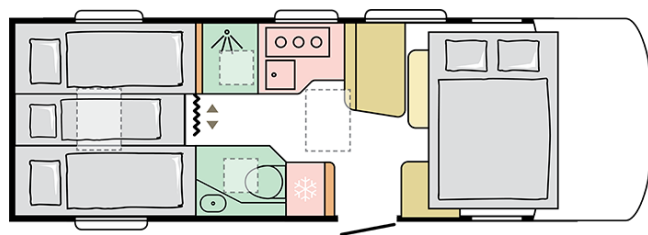

SONIC PLUS
700 SL

Datum: 26.02.2023

Pro ilustrativní účely. Může zobrazovat produkty a/nebo interiérové kombinace, které na trhu nejsou dostupné.

SONIC PLUS

700 SL

Celková délka (mm)

7485

Celková výška (mm)

Pro ilustrativní účely. Může zobrazovat produkty a/nebo interiérové kombinace, které na trhu nejsou dostupné.

B. ROZMĚRY A VÁHY

Vnitřní výška (mm)	2040
Celková výška (mm)	2950
Celková délka (mm)	7485
Celková šířka (mm)	2320
Rozvor (mm)	4035
Počet homologovaných sedadel včetně řidičovi	4
Maximální autorizovaná hmotnost (kg)	3500
Provozní hmotnost (MRO, kg)	3080 (AldeP 3140)
-	80 (Plus), 20 (Plus Alde)
Maximální hmotnost taženého přívěsu (kg)	2000
Maximální doložnost (kg)	360