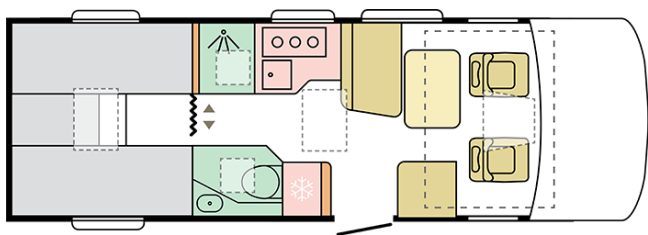

SONIC PLUS
700 SL

Datum: 26.02.2023

Pro ilustrativní účely. Může zobrazovat produkty a/nebo interiérové kombinace, které na trhu nejsou dostupné.

SONIC PLUS

700 SL

Celková délka (mm)

7485

Celková výška (mm)

Pro ilustrativní účely. Může zobrazovat produkty a/nebo interiérové kombinace, které na trhu nejsou dostupné.

B. ROZMĚRY A VÁHY

Vnitřní výška (mm)	2040
Celková výška (mm)	2950
Celková délka (mm)	7485
Celková šířka (mm)	2320
Rozvor (mm)	4035
Počet homologovaných sedadel včetně řidičovi	4
Maximální autorizovaná hmotnost (kg)	3500
Provozní hmotnost (MRO, kg)	3080 (AldeP 3140)
-	80 (Plus), 20 (Plus Alde)
Maximální hmotnost taženého přívěsu (kg)	2000
Maximální doložnost (kg)	360