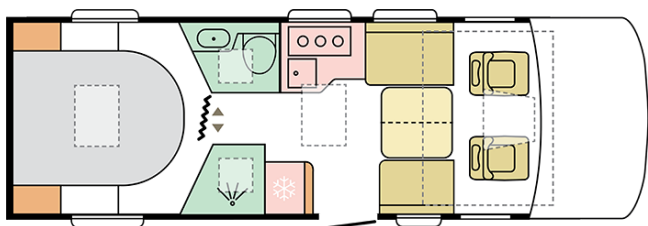

SONIC SUPREME
700 DC

Datum: 26.02.2023

Pro ilustrativní účely. Může zobrazovat produkty a/nebo interiérové kombinace, které na trhu nejsou dostupné.

SONIC SUPREME

700 DC

Celková délka (mm)

7485

Celková výška (mm)

Pro ilustrativní účely. Může zobrazovat produkty a/nebo interiérové kombinace, které na trhu nejsou dostupné.

B. ROZMĚRY A VÁHY

Vnitřní výška (mm)	2040
Celková výška (mm)	2950
Celková délka (mm)	7485
Celková šířka (mm)	2320
Rozvor (mm)	4035
Počet homologovaných sedadel včetně řidičovi	4
Maximální autorizovaná hmotnost (kg)	3500
Provozní hmotnost (MRO, kg)	3150
-	10
Maximální hmotnost taženého přívěsu (kg)	2000
Maximální doložnost (kg)	350