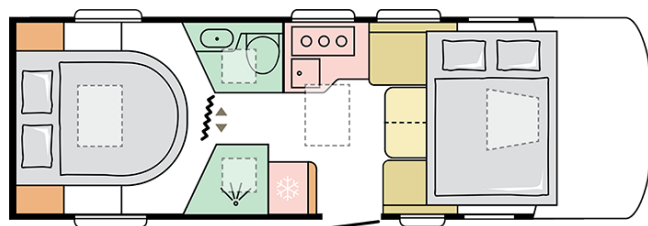

SONIC SUPREME
700 DC

Datum: 26.02.2023

Pro ilustrativní účely. Může zobrazovat produkty a/nebo interiérové kombinace, které na trhu nejsou dostupné.

SONIC SUPREME

700 DC

Celková délka (mm)

7485

Celková výška (mm)

Pro ilustrativní účely. Může zobrazovat produkty a/nebo interiérové kombinace, které na trhu nejsou dostupné.

B. ROZMĚRY A VÁHY

Vnitřní výška (mm)	2040
Celková výška (mm)	2950
Celková délka (mm)	7485
Celková šířka (mm)	2320
Rozvor (mm)	4035
Počet homologovaných sedadel včetně řidičovi	4
Maximální autorizovaná hmotnost (kg)	3500
Provozní hmotnost (MRO, kg)	3150
-	10
Maximální hmotnost taženého přívěsu (kg)	2000
Maximální doložnost (kg)	350