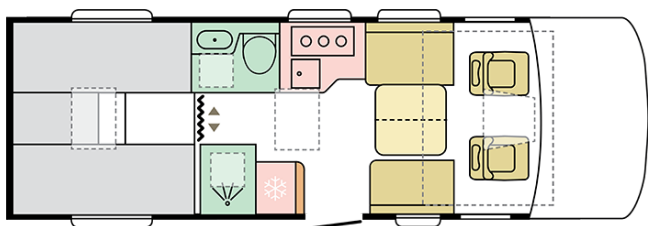

SONIC SUPREME
700 DL

Datum: 26.02.2023

Pro ilustrativní účely. Může zobrazovat produkty a/nebo interiérové kombinace, které na trhu nejsou dostupné.

SONIC SUPREME

700 DL

Celková délka (mm)

7485

Celková výška (mm)

Pro ilustrativní účely. Může zobrazovat produkty a/nebo interiérové kombinace, které na trhu nejsou dostupné.

B. ROZMĚRY A VÁHY

Vnitřní výška (mm)	2040
Celková výška (mm)	2950
Celková délka (mm)	7485
Celková šířka (mm)	2320
Rozvor (mm)	4035
Počet homologovaných sedadel včetně řidičovi	4
Maximální autorizovaná hmotnost (kg)	3500
Provozní hmotnost (MRO, kg)	3150
-	10
Maximální hmotnost taženého přívěsu (kg)	2000
Maximální doložnost (kg)	350