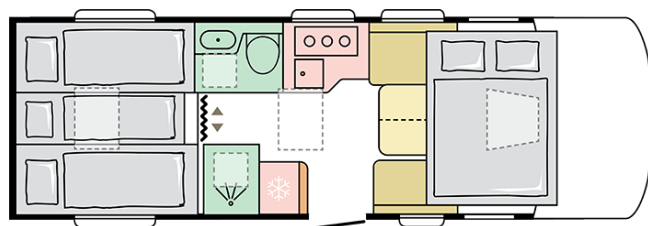

SONIC SUPREME
700 DL

Datum: 26.02.2023

Pro ilustrativní účely. Může zobrazovat produkty a/nebo interiérové kombinace, které na trhu nejsou dostupné.

SONIC SUPREME

700 DL

Celková délka (mm)

7485

Celková výška (mm)

Pro ilustrativní účely. Může zobrazovat produkty a/nebo interiérové kombinace, které na trhu nejsou dostupné.

B. ROZMĚRY A VÁHY

Vnitřní výška (mm)	2040
Celková výška (mm)	2950
Celková délka (mm)	7485
Celková šířka (mm)	2320
Rozvor (mm)	4035
Počet homologovaných sedadel včetně řidičovi	4
Maximální autorizovaná hmotnost (kg)	3500
Provozní hmotnost (MRO, kg)	3150
-	10
Maximální hmotnost taženého přívěsu (kg)	2000
Maximální doložnost (kg)	350