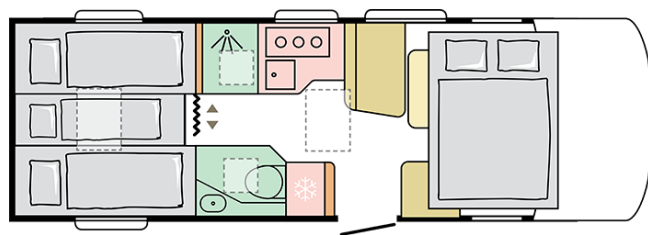

SONIC SUPREME 700 SL

Celková délka (mm)

7485

Celková výška (mm)

2950

Provozní hmotnost (MRO, kg)

3150

Celková šířka (mm)

2320

Počet lůžek

4+1

Datum: 26.02.2023

Pro ilustrativní účely. Může zobrazovat produkty a/nebo interiérové kombinace, které na trhu nejsou dostupné.