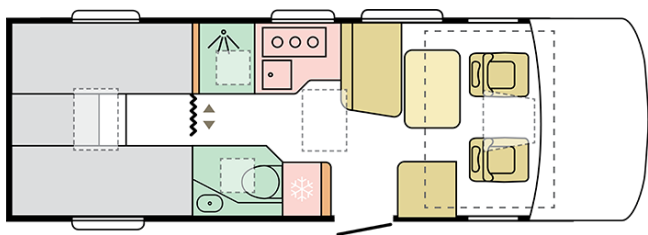

SONIC SUPREME 700 SL

Celková délka (mm)

7485

Celková výška (mm)

2950

Provozní hmotnost (MRO, kg)

3150

Celková šířka (mm)

2320

Počet lůžek

4+1

Datum: 26.02.2023

Pro ilustrativní účely. Může zobrazovat produkty a/nebo interiérové kombinace, které na trhu nejsou dostupné.